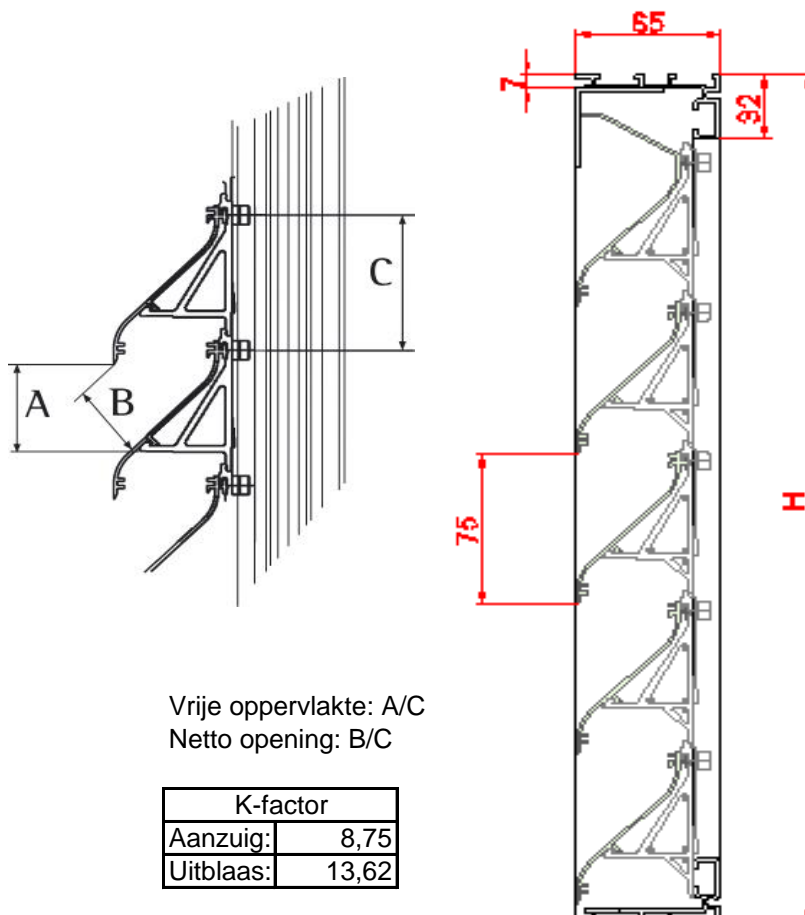

TYPE	DUCOGRILLE N 50/75S
BESCHRIJVING	lamellen "inbouw" muurrooster, met kader zonder flens
VORM LAMEL	50S
VRIJE OPPERVLAKTE	80% (visuele vrije doorlaat)
NETTO OPENING	49% (fysische vrije doorlaat)
LAMELHOOGTE	76 mm
LAMELSTAP	75 mm
AANSLAGKADER	0 mm
INBOUWDIEPTE	65 mm
MAX. LENGTE LAMEL	6000 mm
WERING	<ul style="list-style-type: none"> - standaard met insectengaas 2,3 x 2,3 mm - optioneel zonder gaas - optioneel met ongediertewerend gaas 6 x 6 mm - optioneel met ongediertewerend gaas 20 x 20 mm
MATERIAAL	Aluminium Al Mg Si 0,5 Profieldikte: min. 1,2 mm Oppervlakte- ° standaard naturel geanodiseerd (15-20µm) behandeling: ° gemoffeld polyester poedercoating (60-80µm) Kunststofonderdelen Polyamide PA 6.6 - glasvezelversterkt
KLEUREN	alle Ral kleuren

waterwerendheid	
BSRIA (EN13030)	
v (m/s)	klasse
0	B
0,5	C
1	C
1,5	C
2	C
2,5	D

N 50/75S