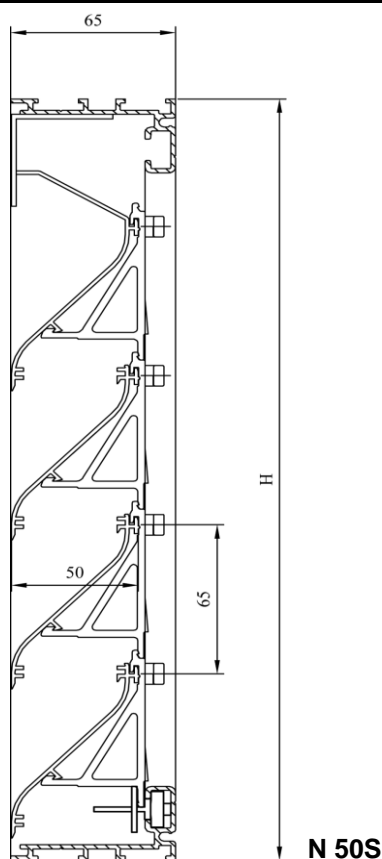

<b>TYPE</b>	<b>DUCOGRILLE CLASSIC N 50S</b>
<b>BESCHRIJVING</b>	lamellen "inbouw" muurrooster, met kader zonder flens
<b>VORM LAMEL</b>	50S
<b>VRIJE OPPERVLAKTE</b>	75% (visuele vrije doorlaat)
<b>NETTO OPENING</b>	47% (fysische vrije doorlaat)
<b>LAMELHOOGTE</b>	76 mm
<b>LAMELSTAP</b>	65 mm
<b>AANSLAGKADER</b>	0 mm
<b>INBOUWDIEPTE</b>	65 mm
<b>MAX. LENGTE LAMEL</b>	6000 mm
<b>WERING</b>	insectenwerend RVS gaas (standaard); ongediertewerend RVS gaas (op aanvraag)
<b>MATERIAAL</b>	Aluminium Al Mg Si 0,5 Profieldikte: 1,5 mm Oppervlakte- ° standaard naturel geanodiseerd (15-20µm) behandeling: ° gemoffeld polyester poedercoating (60-80µm) Kunststofonderdelen Polyamide PA 6.6 - glasvezelversterkt
<b>KLEUREN</b>	alle Ral kleuren

Vrije oppervlakte: A/C  
Netto opening: B/C