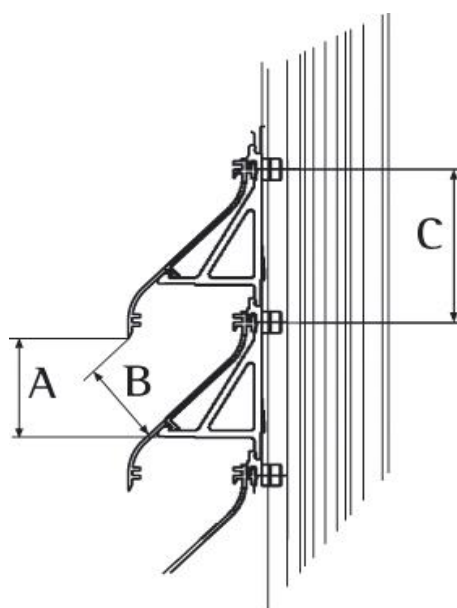

<b>TYPE</b>	<b>DUCOGRILLE CLASSIC N 50S</b>
<b>BESCHRIJVING</b>	lamellen "inbouw" muurrooster, met kader zonder flens
<b>VORM LAMEL</b>	50S
<b>VRIJE OPPERVLAKTE</b>	75% (visuele vrije doorlaat)
<b>NETTO OPENING</b>	47% (fysische vrije doorlaat)
<b>LAMELHOOGTE</b>	76 mm
<b>LAMELSTAP</b>	65 mm
<b>AANSLAGKADER</b>	0 mm
<b>INBOUWDIEPTE</b>	65 mm
<b>MAX. LENGTE LAMEL</b>	6000 mm
<b>WERING</b>	insectenwerend RVS gaas (standaard); ongediertewerend RVS gaas (op aanvraag)
<b>MATERIAAL</b>	Aluminium Al Mg Si 0,5 Profieldikte: 1,5 mm Oppervlakte- ° standaard naturel geanodiseerd (15-20µm) behandeling: ° gemoffeld polyester poedercoating (60-80µm) Kunststofonderdelen Polyamide PA 6.6 - glasvezelversterkt
<b>KLEUREN</b>	alle Ral kleuren

Vrije oppervlakte: A/C  
Netto opening: B/C