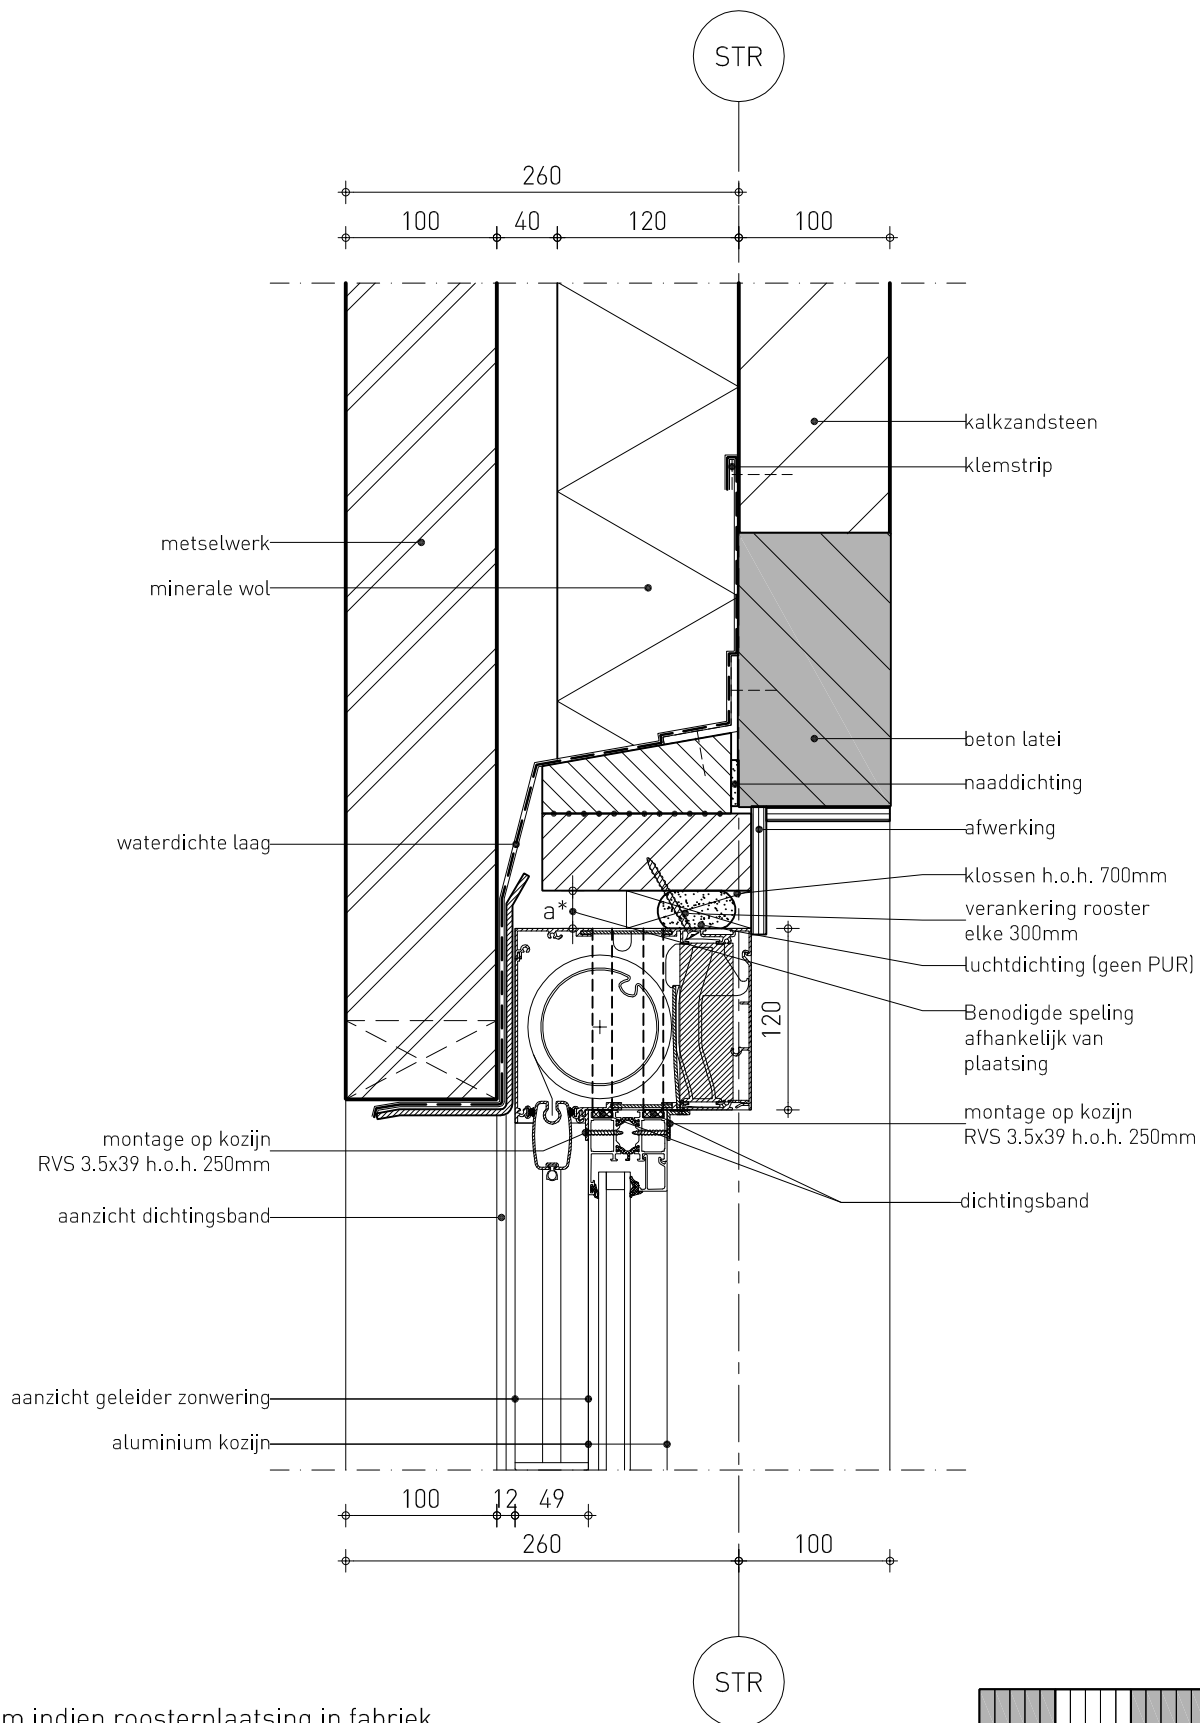

2

1

C

C

B

B

A

A

*) a \geq 5mm indien roosterplaatsing in fabriek
 a \geq 25mm indien roosterplaatsing in het werk

DucoScreen 120 op alu kozijn

DUCO
 Ventilation & Sun Control

Handelsstraat 19
 8630 VEURNE
 Tel. 0032-58/33.00.33
 Fax. 0032-58/33.00.44
 e-mail info@duco.eu

I.O.V. :

Deze tekening is eigendom van
 Vero Duco Nv en mag niet gekopieerd,
 noch getoond worden aan derden
 zonder schriftelijke toestemming

Datum : 04/10/2011

Schaal : 1:5

Getekend : ASE

Formaat : A4 

Tek nr. :
 98