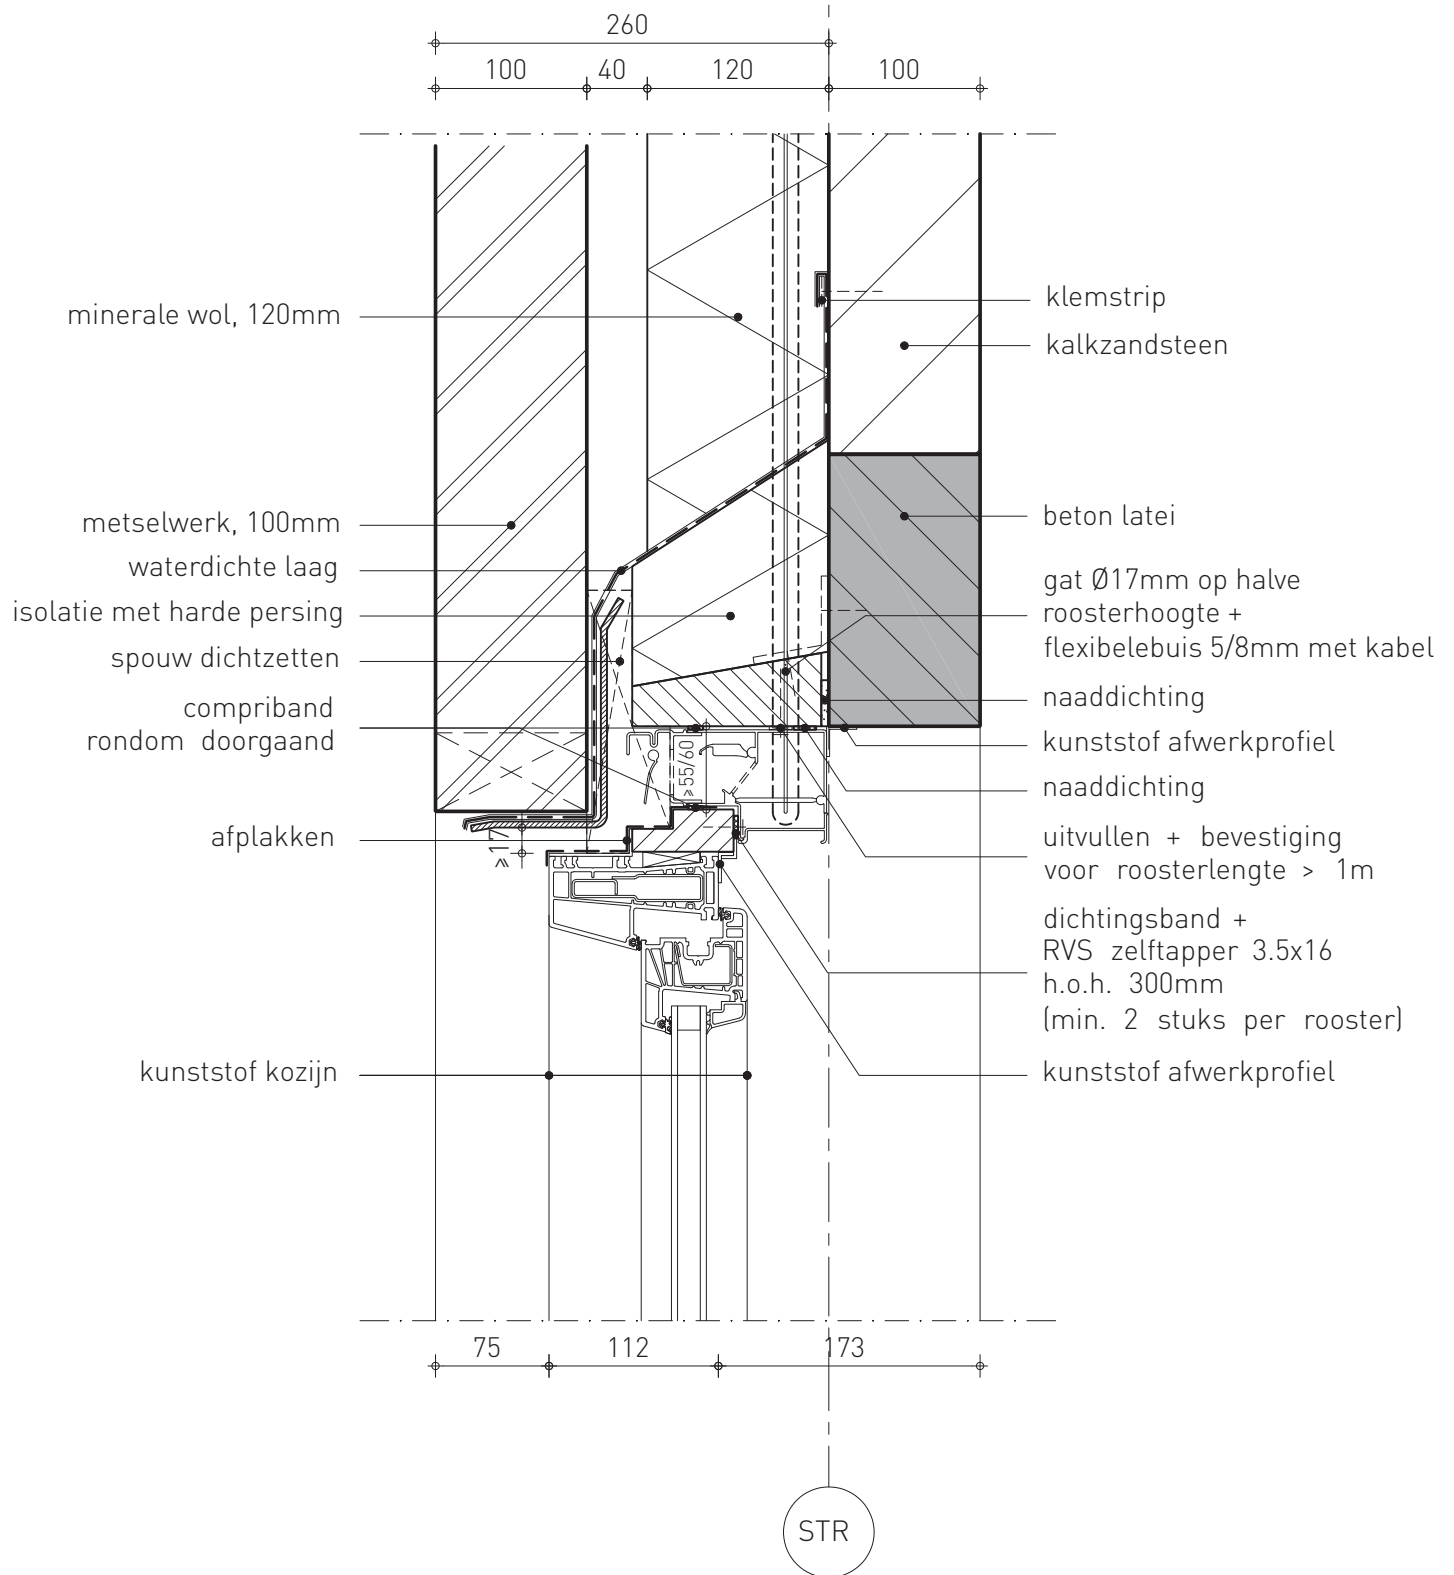

STR

Rc = 3,5 m<sup>2</sup> K / W

rooster voor plaatsing kozijn monteren op kozijn