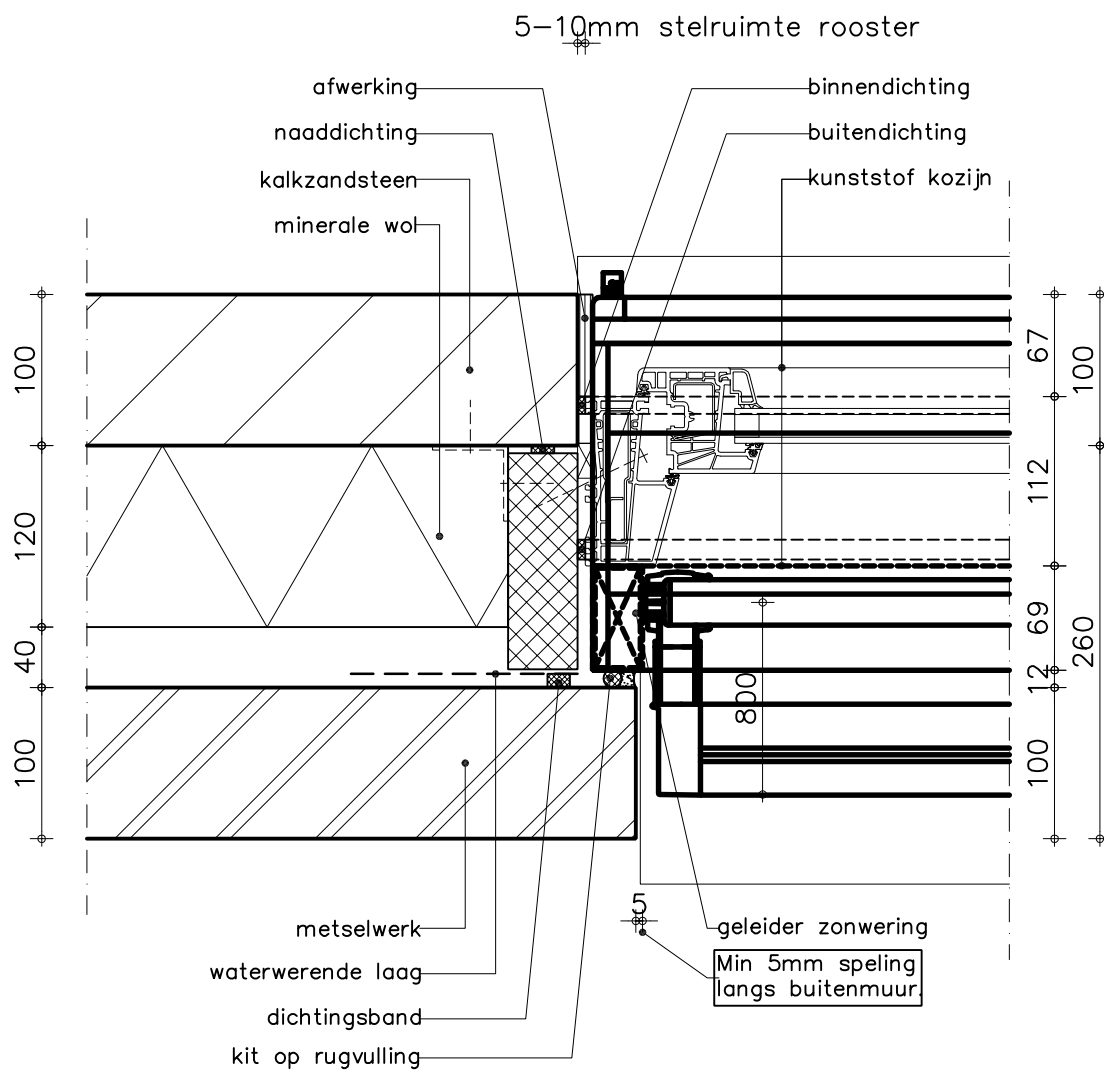

2

1

C

C

B

B

A

A

Twin CAP 120 'ZR' op Ks kozijn geleiders onzichtbaar

Datum : 05/04/2011

Schaal : 1:5

I.O.V. :

Getekend : ASE

DUCO
Ventilation & Sun Control

Handelsstraat 19
8630 VEURNE
Tel. 0032-58/33.00.33
Fax. 0032-58/33.00.44
e-mail info@duco.eu

Deze tekening is eigendom van
Vero Duco Nv en mag niet gekopieerd,
noch getoond worden aan derden
zonder schriftelijke toestemming

Formaat : A4

Tek nr. :
77

2

1