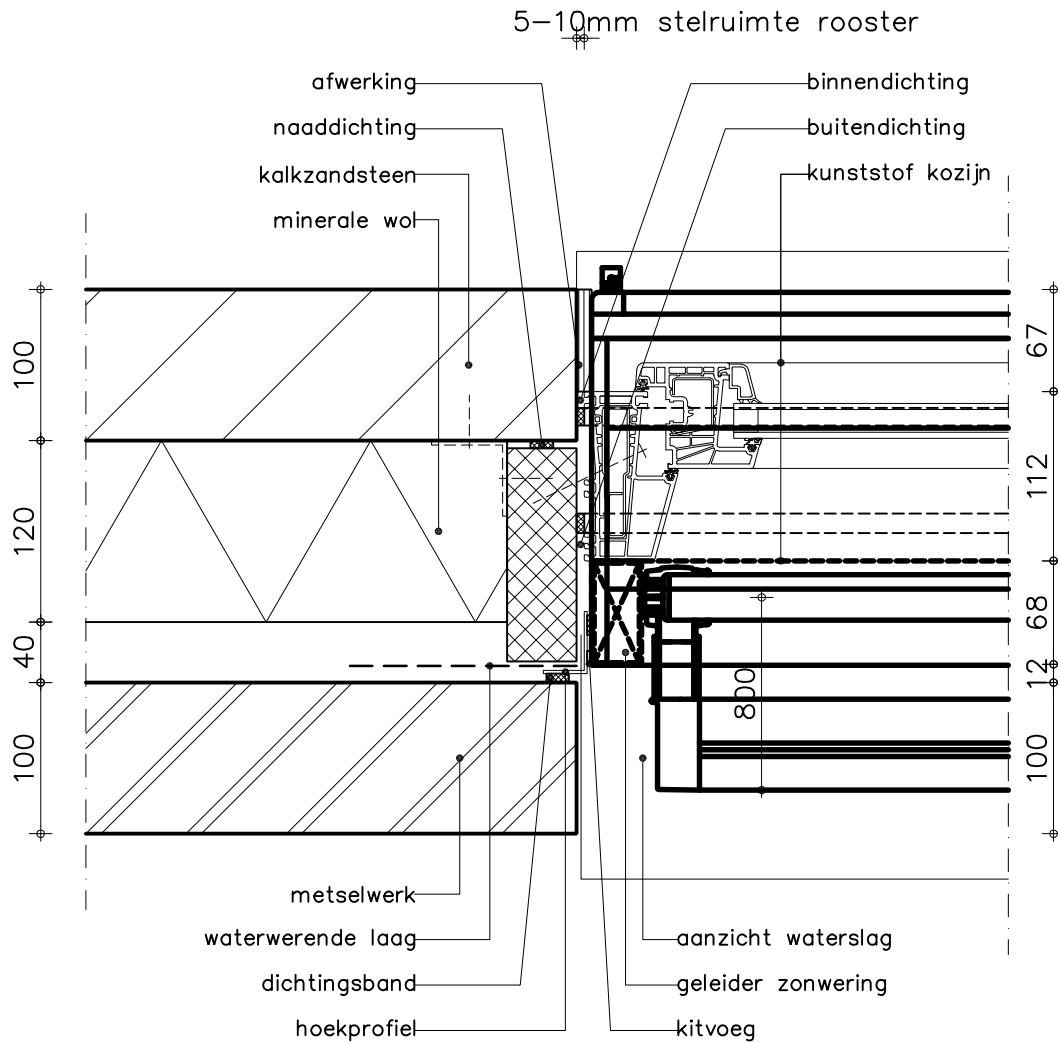

Twin CAP 120 'ZR' op Ks kozijn geleiders zichtbaar

Datum : 05/04/2011

Schaal : 1:5

I.O.V. :

Getekend : ASE

DUCO
Ventilation & Sun Control

Handelsstraat 19
8630 VEURNE
Tel. 0032-58/33.00.33
Fax. 0032-58/33.00.44
e-mail info@duco.eu